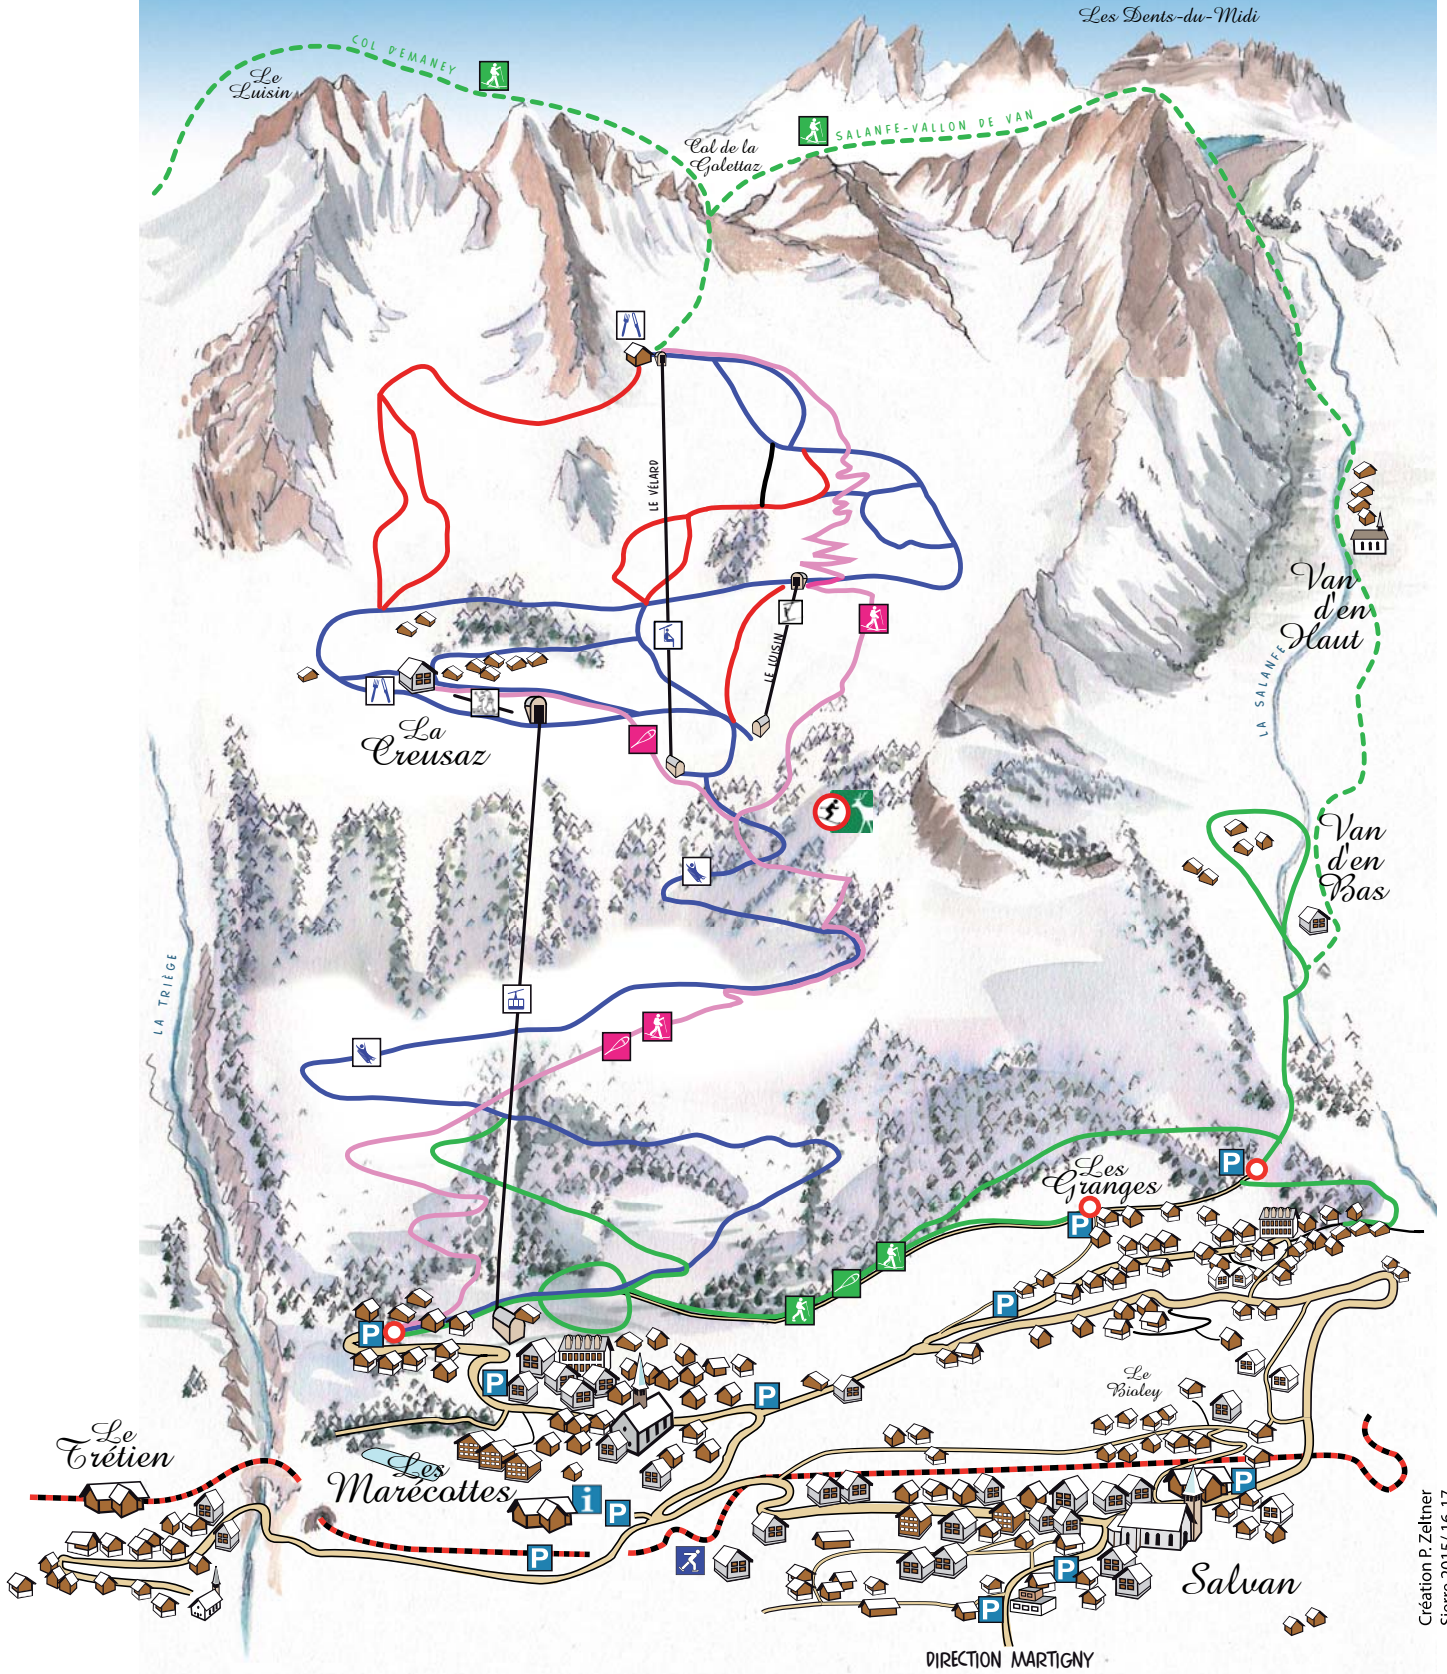

PLAN DES PISTES ET RANDONNÉES D'HIVER

DIRECTION MARTIGNY

Création P. Zeltner
Sierra 2015/16-17

- | | | | | | |
|---|--|--|--|--|--|
| Pistes bleues | | Chemins de randonnées préparées | | Restaurant/buvette d'altitude | |
| Pistes rouges | | Tracés de randonnées haute montagne (soyez prudent!) | | Zone de tranquillité de la faune | |
| Pistes noires | | Tous les tracés hors pistes se pratiquent sous votre responsabilité. | | Fin de la route carrossable | |
| Tracés roses: raquettes et peaux de phoques | | | | Domaine skiable de La Creusaz | |
| Piste de luge | | | | TéléMarécottes SA - Place de la télécabine 5 | |
| | | | | 1923 Les Marécottes T +41 (0)27 761 31 02 | |
| | | | | info@telemarecottes.ch www.telemarecottes.ch | |
| | | Patinoire | | | |