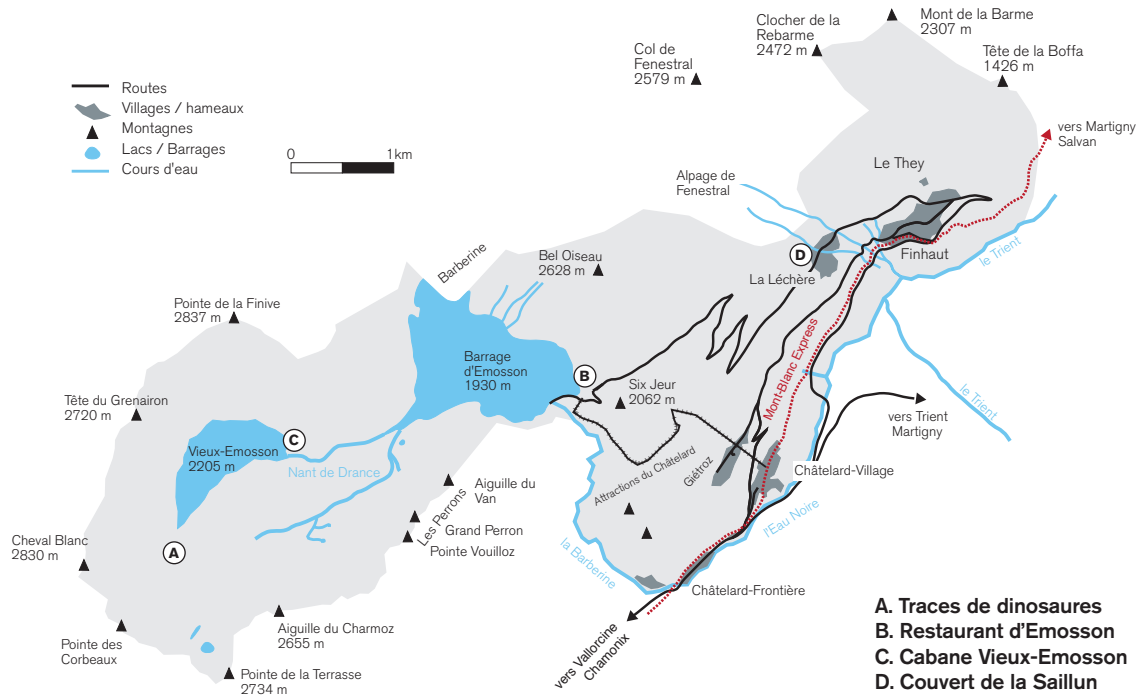

Commune de Finhaut

Plan de Giétroz et de Châtelard

1. Douane
2. Hôtel Suisse
3. Café Les Touristes
4. Gare Mont-Blanc Express
5. Café L'Escalade
6. Supermarché de Châtelard
7. Restaurant Le Tavillon
8. Usine CFF et musée hydro-électrique
9. Parc d'Attractions du Châtelard
10. Gîte La Casita
11. Centre Sports et Loisirs
12. Chapelle de Châtelard
13. Chapelle de Giétroz

0 200m

Vallée du Trient Vallorcine
ESPACE MONT-BLANC

FINHAUT

Plan du village de Finhaut

1. Gare Mt-Blanc Express / Maison du tourisme / Poste / Bancomat
2. Maison de commune / Café Communal / Crèche-garderie
3. Eglise
4. Café Beau-Soleil / Banque Raiffeisen
5. Vaticamp
6. Café Central
7. Mont-Fleuri
8. Centre sportif / Piscine / Salle polyvalente
9. Galerie Victoria
10. Hôtel Beau-Séjour
11. Hôtel des Alpes
12. Place de jeux / Escalade
13. Stand de tir
14. Edward Bekker Ski & Alpinisme
15. Four banal
16. Supermarché
17. Banque cantonale / Médecin
18. Chapelle anglicane