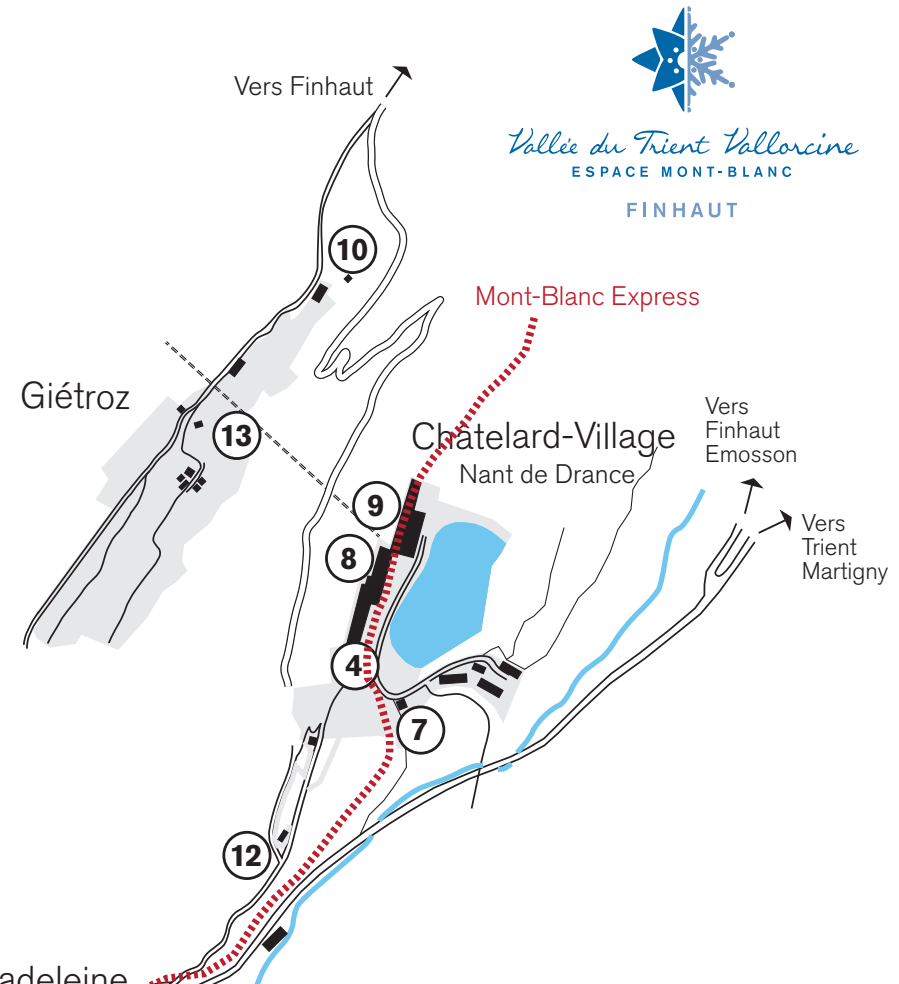

Commune de Finhaut

Plan de Giétroz et de Châtelard

1. Douane
2. Hôtel Suisse
3. Café Les Touristes
4. Gare Mont-Blanc Express
5. Café L'Escalade
6. Supermarché de Châtelard
7. Restaurant Le Tavillon
8. Usine CFF et musée hydro-électrique
9. Parc d'Attractions du Châtelard
10. Gîte La Casita
11. Centre Sports et Loisirs
12. Chapelle de Châtelard
13. Chapelle de Giétroz

0 200m

Vallée du Trient Vallorcine
ESPACE MONT-BLANC

FINHAUT

Plan du village de Finhaut

1. Gare Mt-Blanc Express / Maison du tourisme / Poste / Bancomat
2. Maison de commune / Café Communal / Crèche-garderie
3. Eglise
4. Café Beau-Soleil / Banque Raiffeisen
5. Vaticamp
6. Café Central
7. Mont-Fleuri
8. Centre sportif / Piscine / Salle polyvalente
9. Galerie Victoria
10. Hôtel Beau-Séjour
11. Hôtel des Alpes
12. Place de jeux / Escalade
13. Stand de tir
14. Edward Bekker Ski & Alpinisme
15. Four banal
16. Supermarché
17. Banque cantonale / Médecin
18. Chapelle anglicane