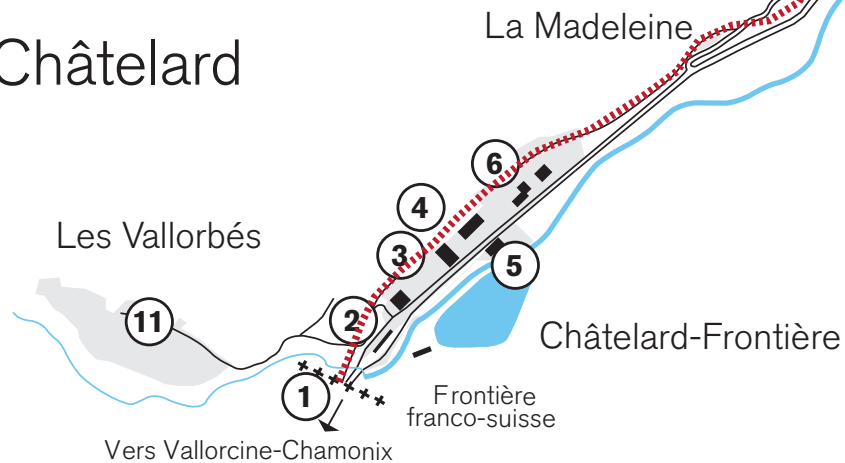

Commune de Finhaut

Plan de Giétroz et de Châtelard

1. Douane
2. Hôtel Suisse
3. Café Les Touristes
4. Gare Mont-Blanc Express
5. Café L'Escalade
6. Supermarché de Châtelard
7. Restaurant Le Tavillon
8. Usine CFF et musée hydro-électrique
9. Parc d'Attractions du Châtelard
10. Gîte La Casita
11. Centre Sports et Loisirs
12. Chapelle de Châtelard
13. Chapelle de Giétroz

0 200m

Vallée du Trient Vallorcine
ESPACE MONT-BLANC

FINHAUT

Plan du village de Finhaut

1. Gare Mt-Blanc Express / Maison du tourisme / Poste / Bancomat
2. Maison de commune / Café Communal / Crèche-garderie
3. Eglise
4. Café Beau-Soleil / Banque Raiffeisen
5. Vaticamp
6. Café Central
7. Mont-Fleuri
8. Centre sportif / Piscine / Salle polyvalente
9. Galerie Victoria
10. Hôtel Beau-Séjour
11. Hôtel des Alpes
12. Place de jeux / Escalade
13. Stand de tir
14. Edward Bekker Ski & Alpinisme
15. Four banal
16. Supermarché
17. Banque cantonale / Médecin
18. Chapelle anglicane